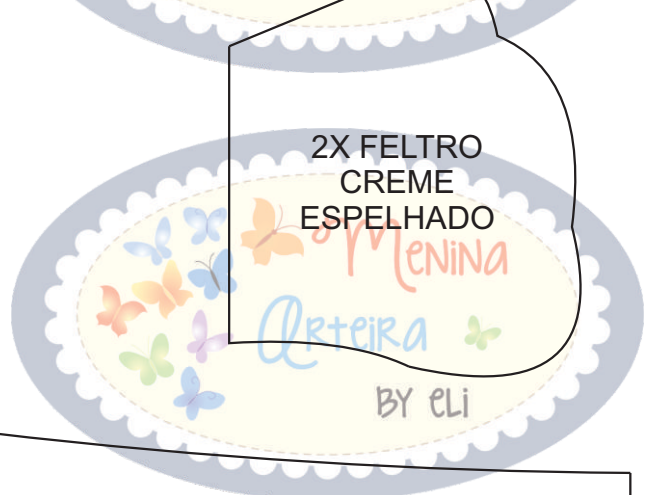

Enfeite para Porta Papai Noel

1/3

1X FELTRO
CREME

2X FELTRO
BRANCO

3X FELTRO
ROSA

2X SOFT OU FELTRO
BRANCO

www.youtube.com/meninaarteirabyeli

1X SOFT OU
FELTRO
BRANCO

2X FELTRO
CREME
ESPELHADO

2X FELTRO CREME
2X MANTA ACRÍLICA
1X PAPELÃO

METADE DO MOLDE

Enfeite para Porta Papai Noel

2/3

As partes do molde dessa página precisam ser riscadas no termocolante e depois passadas para o tricoline na quantidade e cores informadas

1X TRICOLINE
ESTAMPA VERDE

1X TRICOLINE
ESTAMPA VERMELHA

1X TRICOLINE
ESTAMPA VERMELHA

www.youtube.com/meninaarteirabyeli

Enfeite para Porta Papai Noel

3/3

As partes do molde dessa página precisam ser riscadas no termocolante e depois passadas para o tricoline ou feltro na quantidade e cores informadas