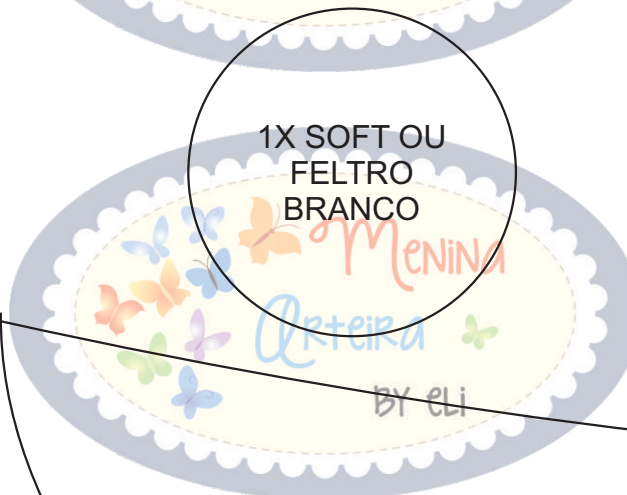

Enfeite para Porta Papai Noel

1/3

1X FELTRO
CREME

2X FELTRO
BRANCO

3X FELTRO
ROSA

2X SOFT OU FELTRO
BRANCO

www.youtube.com/meninaarteirabyeli

1X SOFT OU
FELTRO
BRANCO

2X FELTRO
CREME
ESPELHADO

2X FELTRO CREME
2X MANTA ACRÍLICA
1X PAPELÃO

METADE DO MOLDE

Enfeite para Porta Papai Noel

2/3

As partes do molde dessa página precisam ser riscadas no termocolante e depois passadas para o tricoline na quantidade e cores informadas

1X TRICOLINE
ESTAMPA VERDE

1X TRICOLINE
ESTAMPA VERMELHA

1X TRICOLINE
ESTAMPA VERMELHA

www.youtube.com/meninaarteirabyeli

Enfeite para Porta Papai Noel

3/3

As partes do molde dessa página precisam ser riscadas no termocolante e depois passadas para o tricoline ou feltro na quantidade e cores informadas