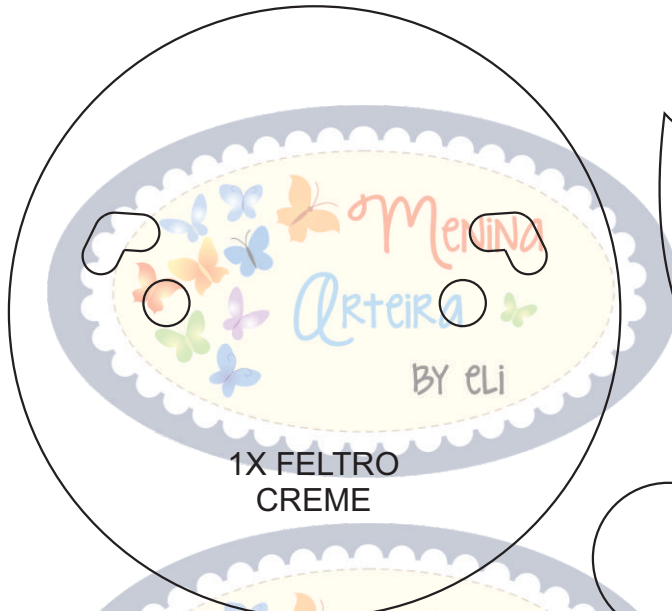

Enfeite para Porta Papai Noel

1/3

1X FELTRO
CREME

2X FELTRO
BRANCO

3X FELTRO
ROSA

2X SOFT OU FELTRO
BRANCO

www.youtube.com/meninaarteirabyeli

1X SOFT OU
FELTRO
BRANCO

2X FELTRO
CREME
ESPELHADO

2X FELTRO CREME
2X MANTA ACRÍLICA
1X PAPELÃO

METADE DO MOLDE

Enfeite para Porta Papai Noel

2/3

As partes do molde dessa página precisam ser riscadas no termocolante e depois passadas para o tricoline na quantidade e cores informadas

1X TRICOLINE
ESTAMPA VERDE

1X TRICOLINE
ESTAMPA VERMELHA

1X TRICOLINE
ESTAMPA VERMELHA

www.youtube.com/meninaarteirabyeli

Enfeite para Porta Papai Noel

3/3

As partes do molde dessa página precisam ser riscadas no termocolante e depois passadas para o tricoline ou feltro na quantidade e cores informadas

1X TRICOLINE
ESTAMPA BRANCA

1X TRICOLINE
ESTAMPA DOURADA

2X TRICOLINE
ESTAMPA ROSA
1X TRICOLINE
ESTAMPA VERMELHA

BY ELI

2X TRICOLINE
ESTAMPA BRANCA

www.youtube.com/meninaarteirabyeli

CADA LETRA NO FELTRO VERMELHO