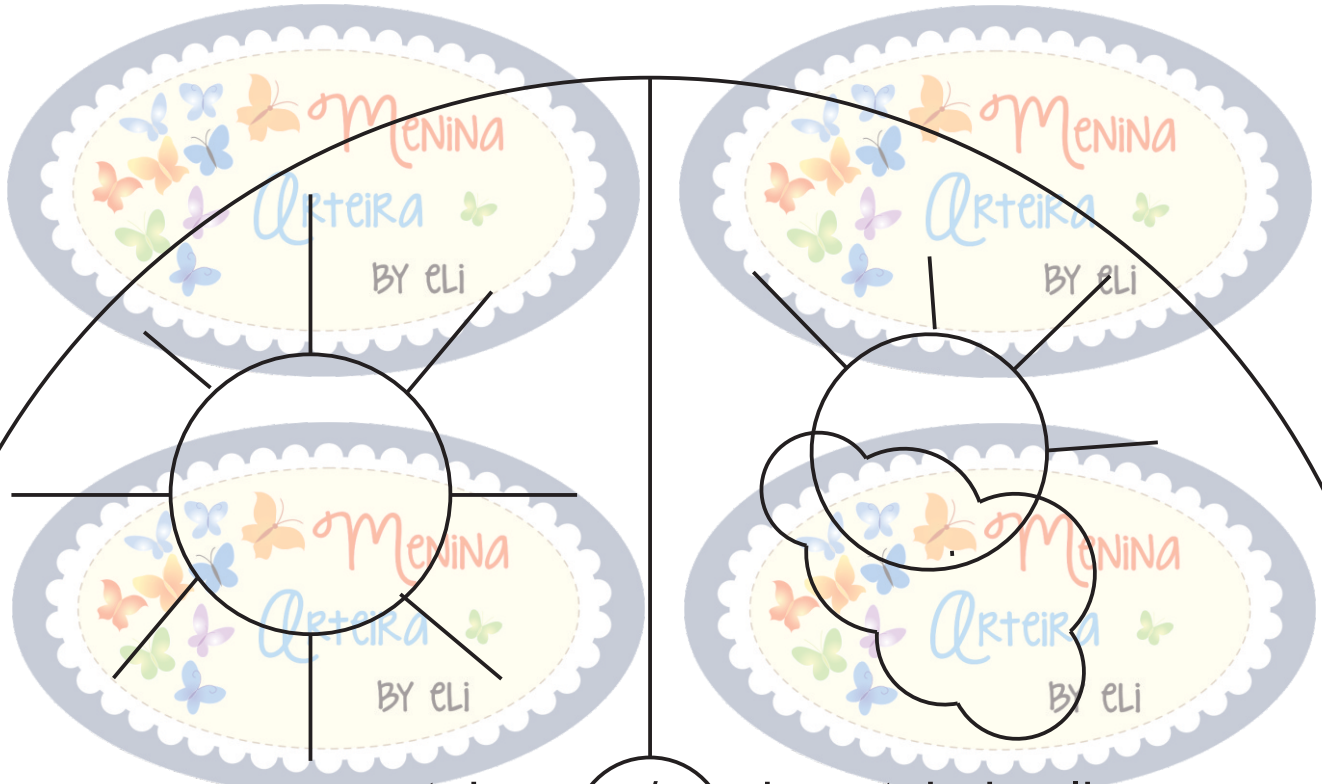

Brinquedo Educativo Mapa do Tempo

www.youtube.com/meninaarteirabyeli

2X FELTRO AZUL CLARO
1X MANTA ACRÍLICA

Brinquedo Educativo Mapa do Tempo

HOJE ESTÁ

2X FELTRO AZUL CLARO
1X MANTA ACRÍLICA

www.youtube.com/meninaarteirabyeli

As partes do molde abaixo precisam ser riscadas no termocolante e depois passadas para o feltro na quantidade e cores informadas

1X FELTRO
AMARELO

1X FELTRO
AMARELO

1X BRANCO
2X FELTRO CINZA

6X FELTRO AZUL
ESCURO

1X FELTRO
AMARELO