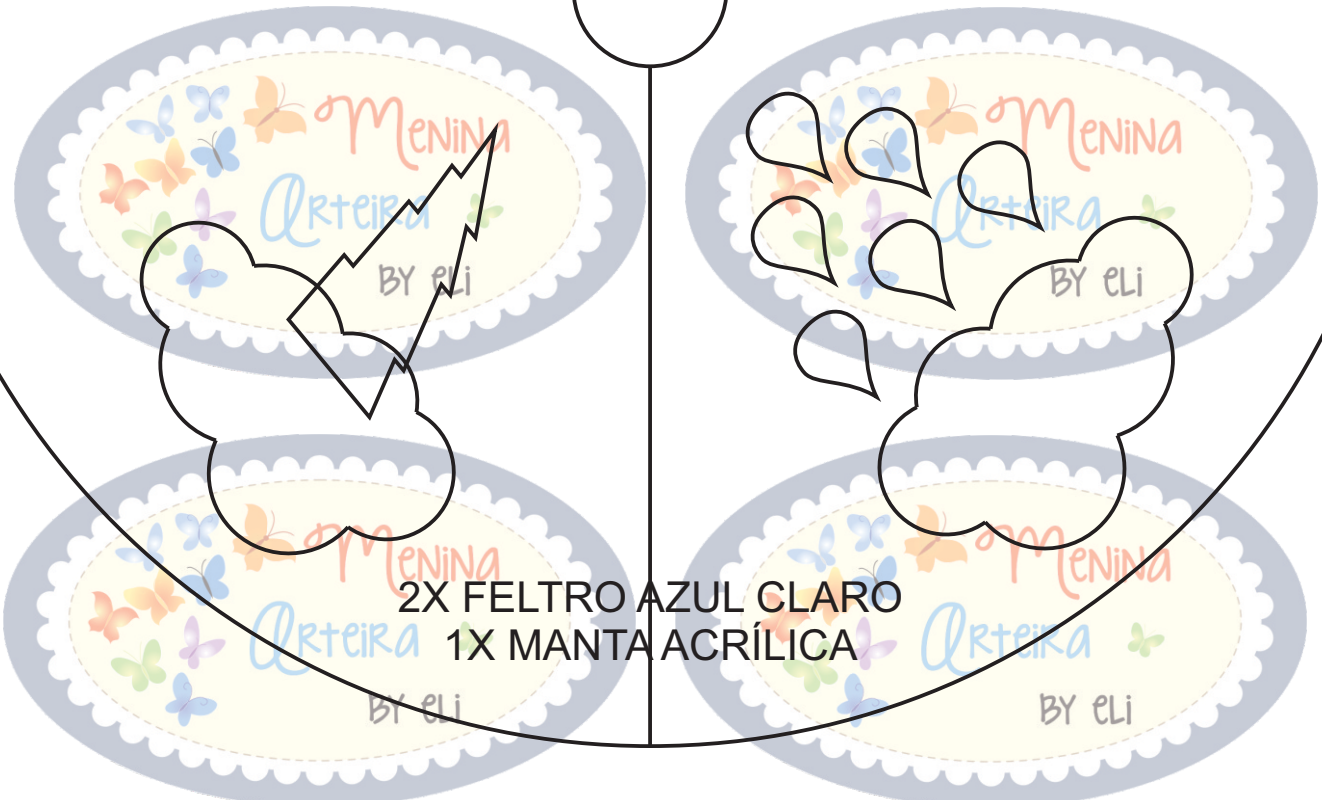

Brinquedo Educativo Mapa do Tempo

www.youtube.com/meninaarteirabyeli

2X FELTRO AZUL CLARO
1X MANTA ACRÍLICA

Brinquedo Educativo Mapa do Tempo

HOJE ESTÁ

2X FELTRO AZUL CLARO
1X MANTA ACRÍLICA

www.youtube.com/meninaarteirabyeli

As partes do molde abaixo precisam ser riscadas no termocolante e depois passadas para o feltro na quantidade e cores informadas

1X FELTRO
AMARELO

1X FELTRO
AMARELO

1X BRANCO
2X FELTRO CINZA

6X FELTRO AZUL
ESCURO

1X FELTRO
AMARELO