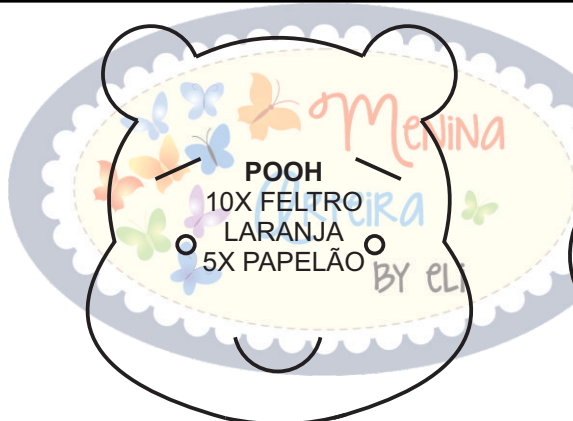

Jogo da Velha Ursinha Pooh

BASE DO JOGO
2X FELTRO
VERDE
1X PAPELÃO

www.youtube.com/meninaarteirabyeli

POOH
10X FELTRO
LARANJA
5X PAPELÃO

LEITÃO
10X FELTRO ROSA
5X PAPELÃO

LEITÃO
10X FELTRO PINK
DUBLADO