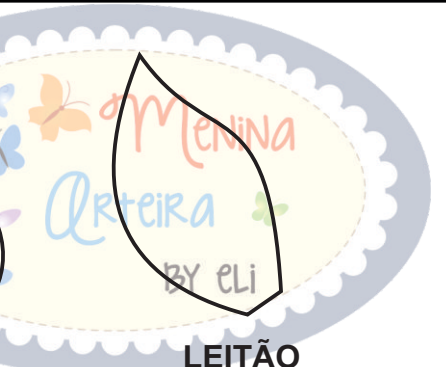

Jogo da Velha Ursinha Pooh

BASE DO JOGO
2X FELTRO
VERDE
1X PAPELÃO

www.youtube.com/meninaarteirabyeli

POOH
10X FELTRO
LARANJA
5X PAPELÃO

LEITÃO
10X FELTRO ROSA
5X PAPELÃO

LEITÃO
10X FELTRO PINK
DUBLADO