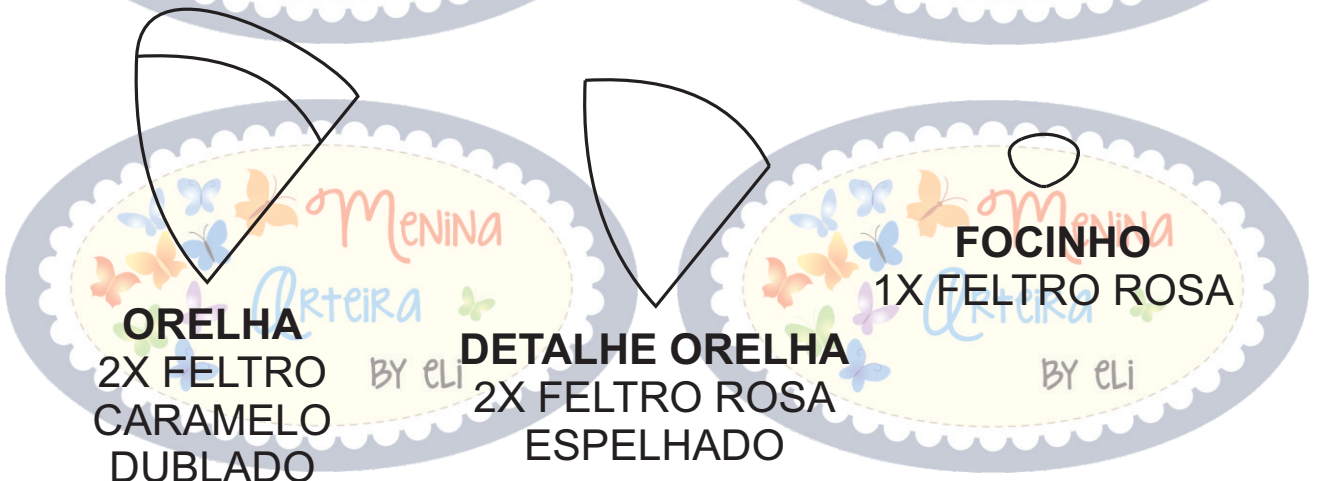

Chaveiro Gatinha de Feltro

CABEÇA
2X FELTRO
CARAMELO

www.youtube.com/meninaarteirabyeli

DETALHE
1X FELTRO
CREME

As partes do molde abaixo precisam ser riscadas no termocolante e depois passadas para o feltro na quantidade e cores informadas

ORELHA
2X FELTRO
CARAMELO
DUBLADO

DETALHE ORELHA
2X FELTRO ROSA
ESPELHADO

FOCINHO
1X FELTRO ROSA