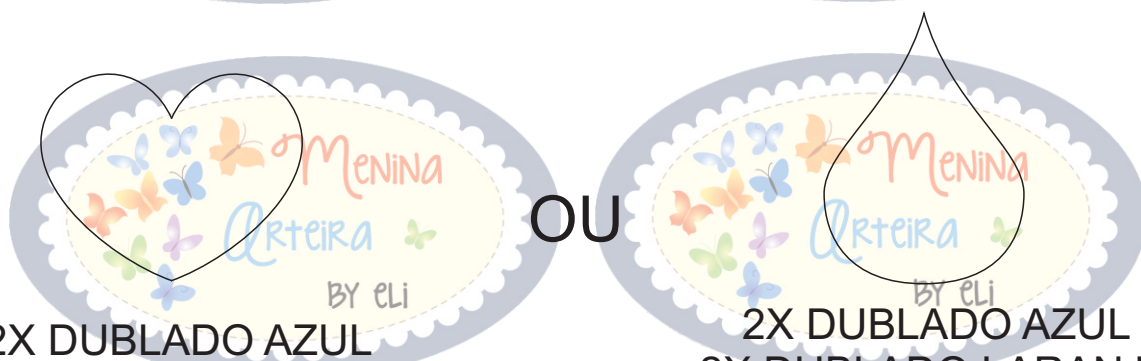

# Porta Maternidade Chuva de Amor

4X FELTRO  
BRANCO

Passo a passo no [www.youtube.com/meninaarteirabyeli](http://www.youtube.com/meninaarteirabyeli)

OU

2X DUBLADO AZUL  
2X DUBLADO LARANJA  
2X DUBLADO VERMELHO

2X DUBLADO AZUL  
2X DUBLADO LARANJA  
2X DUBLADO VERMELHO

1X FELTRO  
CREME

# Porta Maternidade Chuva de Amor

1X FELTRO CREME

Passo a passo no [www.youtube.com/meninaarteirabyeli](http://www.youtube.com/meninaarteirabyeli)

# Porta Maternidade Chuva de Amor