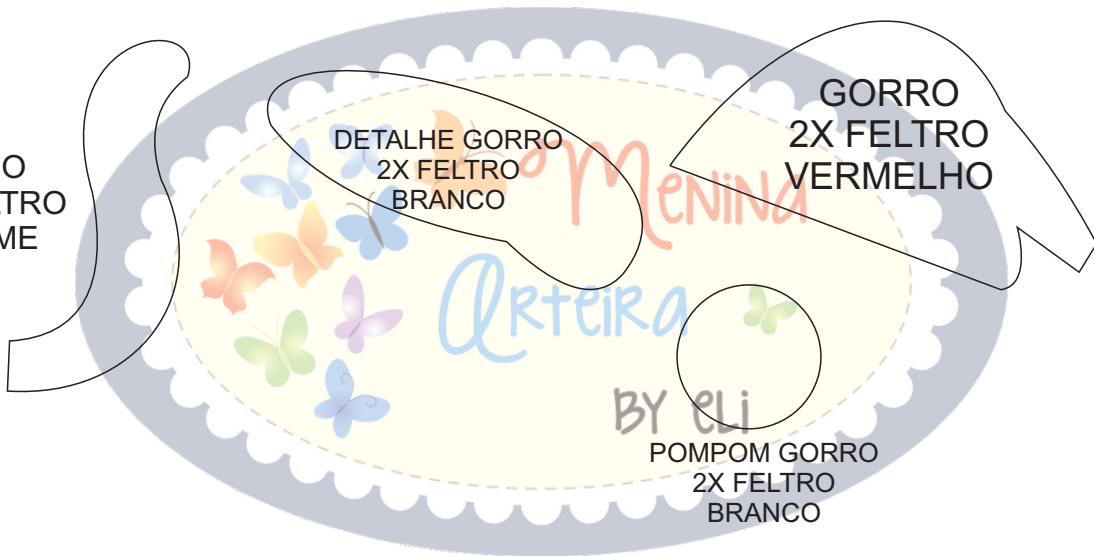

# Gatinho de Natal

CABEÇA  
2X FELTRO  
CREME

CORPO  
2X FELTRO  
CREME

PATINHAS  
8X (4 PARES)  
FELTRO  
CREME

RABO  
2X FELTRO  
CREME

DETALHE GORRO  
2X FELTRO  
BRANCO

GORRO  
2X FELTRO  
VERMELHO

POMPOM GORRO  
2X FELTRO  
BRANCO

PASSAR NO TERMOCOLANTE E  
DEPOIS NO FELTRO

DUBLAR 1X  
NO FELTRO  
CREME

1X NO  
FELTRO  
ROSA